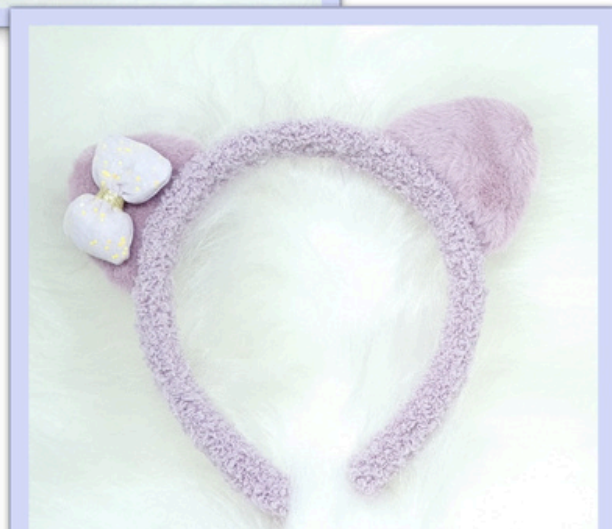

Lana Penina Assessorios Femininos

Surpreenda em cada detalhe.

Catálogo
digital

Tiaras

Tiara Hanapenina

Tiara Perola Hanapenina

Tiara Perola Hanapenina - Cod: 4038

COD:07-TIARA LUXO

PicCOLLAGE

COD:626-TIARA FESTA PRINCESA

**Kit Frozen - Coroa/Varinha e Cabelo -
Cod: 7015**

PIC•COLLAGE

COD:292-TIARA PÉROLA INFANTIL

CÓD:40-TIARA PÉROLA BRANCA

Tiara Hanapenina

PIC•COLLAGE

Tiara Hanapenina - Cod: 4000

Tiara Pelúcia Hanapenina - Cod:4066

Tiara Laço Hanapenina - Cod: 4042

Turbante Premium Hanapenina - Cod: 4005

Tiara Laço Hanapenina - Cod: 4040

Tiara Orelinha Hanapenina - Cod: 4039