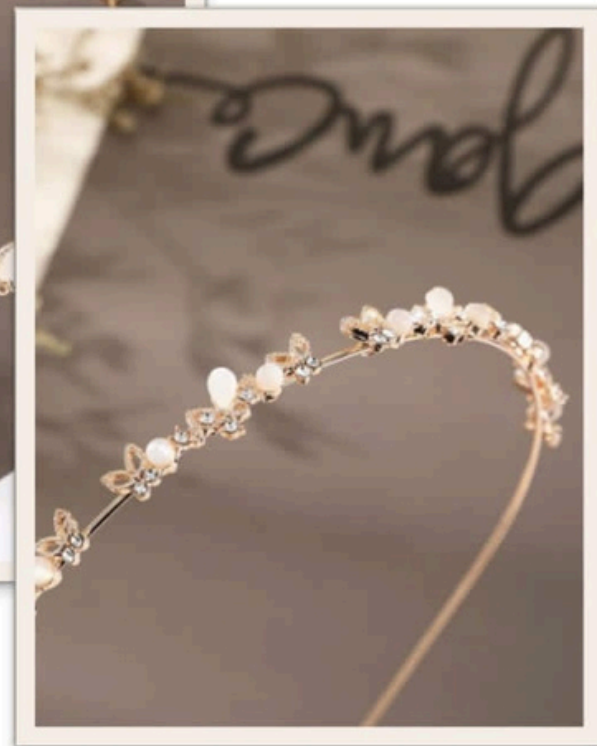

Lana Penina Assessorios Femininos

Surpreenda em cada detalhe.

Catálogo
digital

Tiaras

Tiara Hanapenina

Tiara Perola Hanapenina

Tiara Perola Hanapenina - Cod: 4038

COD:07-TIARA LUXO

PicCOLLAGE

COD:626-TIARA FESTA PRINCESA

**Kit Frozen - Coroa/Varinha e Cabelo -
Cod: 7015**

PIC•COLLAGE

COD:292-TIARA PÉROLA INFANTIL

CÓD:40-TIARA PÉROLA BRANCA

Tiara Hanapenina

PIC•COLLAGE

Tiara Hanapenina - Cod: 4000

Tiara Pelúcia Hanapenina - Cod:4066

Tiara Laço Hanapenina - Cod: 4042

Turbante Premium Hanapenina - Cod: 4005

Tiara Laço Hanapenina - Cod: 4040

Tiara Orelinha Hanapenina - Cod: 4039