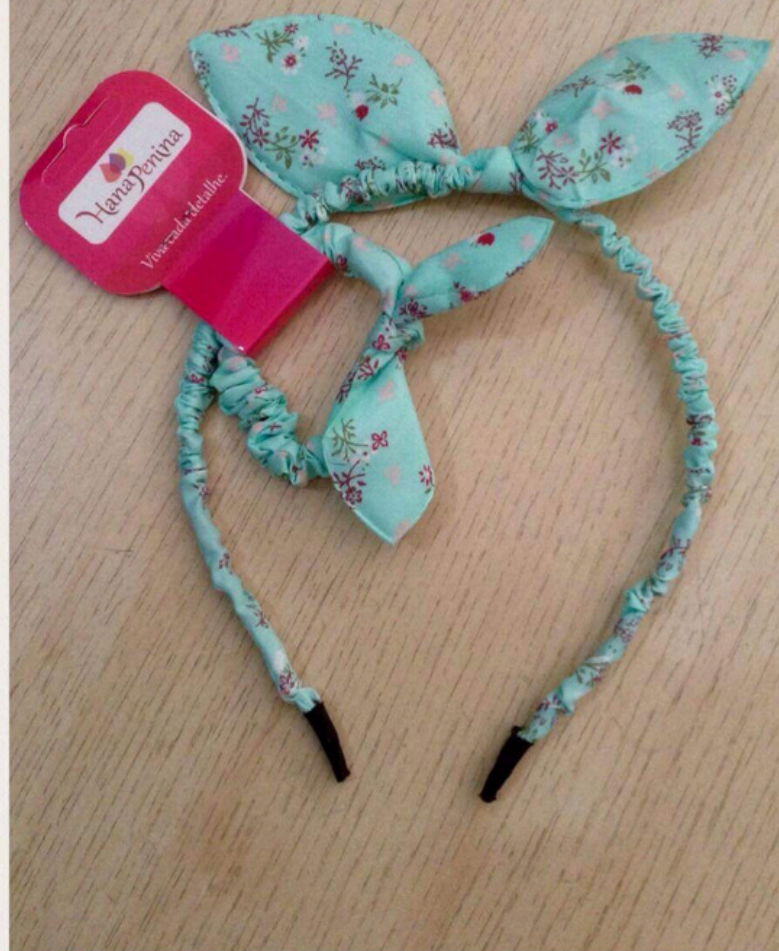

COD: 15 - TIARA FLOR MARIA JOAQUINA

PICCOLLAGE

COD: 012 - TIARA HANAPENINA

Cod:012-B-TIARA INFANTIL

Cod: 38 - Tiara Ferro - Preta/Prata/Dourada

COD:598-TIARA FERRO PENTE

3000 - Faixa Maquiagem Hanapenina

rosa escuro