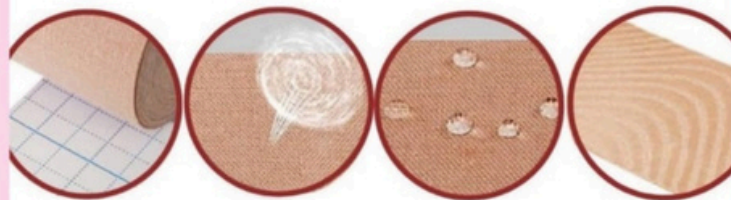

Gliter para Unhas - Cód: 565

CÓD:528-DEFINIDOR DE SEIOS-A,B,C,D

COD:926-SILICONE PAD

DICAS DE COMO USAR

INFORMAÇÕES DA FITA:

- Fácil aplicação
- Não contém Latex
- Resistente à água
- Elasticidade similar a pele
- Duração de + de 24 horas
- Espessura leve como a pele
- 96% algodão / 4% elastano

PIC•COLLAGE

COD:821-BARE LISTA C/10

COD:925-SOFT SILICONE CUPS

COD:17-B - LIXA DE UNHAS

Lixa Pé - Cod: 3013

CARIMBO DE UNHA

COD: Pedraria para Unhas

PIC•COLLAGE