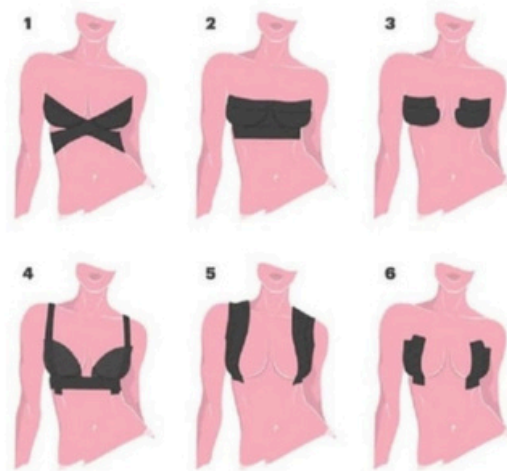

Gliter para Unhas - Cód: 565

CÓD:528-DEFINIDOR DE SEIOS-A,B,C,D

COD:926-SILICONE PAD

DICAS DE COMO USAR

INFORMAÇÕES DA FITA:

- Fácil aplicação
- Não contém Latex
- Resistente à água
- Elasticidade similar a pele
- Duração de + de 24 horas
- Espessura leve como a pele
- 96% algodão / 4% elastano