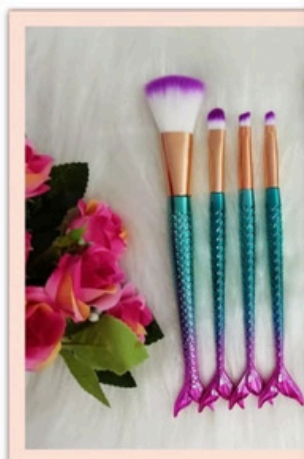

ESFOLIADOR ELÉTRICO 1082-A

PIC•COLLAGE

Kit de Pincéis Macrilan , PicColla

Kit Pincéis

Kit Design Sobrancelha - Cod:3045

Cílios - Cod: 3048

PIC•COLLAGE

COD: 666 - CILIOS SABRINA SATO

PIC•COLLAGE

COD: 486 - A - TOUCA PARA DORMIR HANAPENINA

Touca Nero - Cod: 4055

11 BENEFÍCIOS DA TOUCA NERO

- ✓ DIMINUI MUITO O FRIZZ
- ✓ EVITA A QUEBRA CAPILAR
- ✓ ALINHA E ALISA OS FIOS
- ✓ MANTÉM O LISO POR MAIS TEMPO
- ✓ CABELOS PERFEITOS AO ACORDAR (COM USO DURANTE A NOITE)
- ✓ NÃO AGRIDE OS CABELOS
- ✓ DIMINUI O VOLUME
- ✓ DIMINUI O VOLUME DA RAIZ ALTA
- ✓ DISPENSA FONTES DE CALOR
- ✓ DEIXA OS FIOS MAIS BRILHANTES
- ✓ MODELA AS PONTAS NATURALMENTE